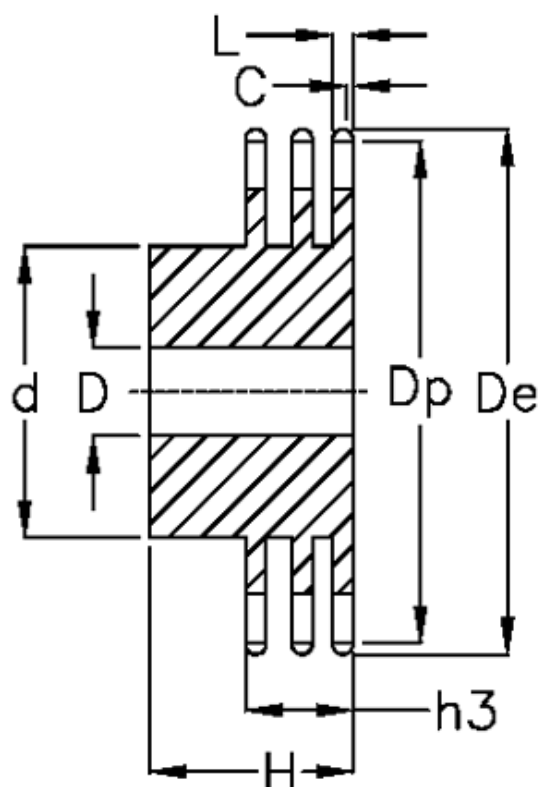

Varenummer: 616013008011
Beskrivelse: Navhjul 16 B-3 Z=11 triplex
forboret

Mål

Antal tænder	= 11	H = 100
C	= 2.5	h3 = 79.6
d	= 64	L = 15.8
D	= 25±0,5	
De	= 99.5	
Dp	= 90.14	
For kædebetegnelse	= 16 B-3	
For kæde størrelse	= 1" x 17,02 mm	